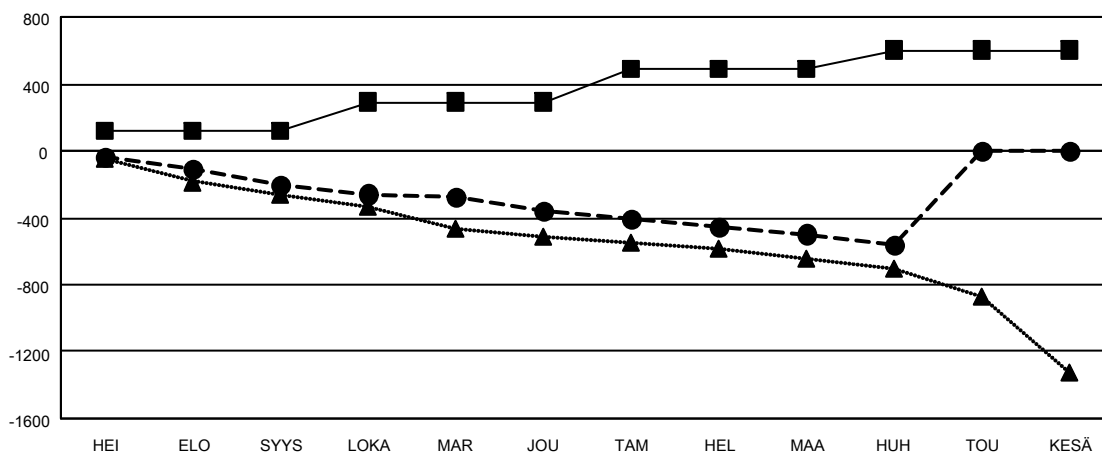

TAVOITTEET JA JÄSENET, KUMULATIIVINEN

-■- JÄSENKASVUN NETTOTAVOITE
-●- TOTEUTUNUT JÄSENKASVU
-▲- VIIME VUODEN TODELLINEN JÄSENMAÄRÄ

LAKKAUTETUT KLUBIT: 10	327 CLUBS OF 826 LISÄNNYT YHDEN TAI USEAMMAN UUTTA JÄSENTÄ	SUKUPUOLIJAKAUMA	
<u>ERONNEET JÄSENET</u>		MIES	14,430 (78.30%)
KUOLLUT	179	NAINEN	3,998 (21.69%)
KLUBI LAKKAUTETTU	42	NON BINARY	0 (0.00%)
MUU	890	PREFER NOT TO ANSWER	1 (0.01%)
YHTEENSÄ	1,111	PERHEJÄSENIÄ YHTEENSÄ	528
	KLIKKA A TÄSTÄ NÄHDÄKSESI KUMULATIIVISET JÄSENTIEDOT	PERHEJÄSENET, JOTKA MAKSAVAT PUOLET JÄSENMAKSUSTA	264