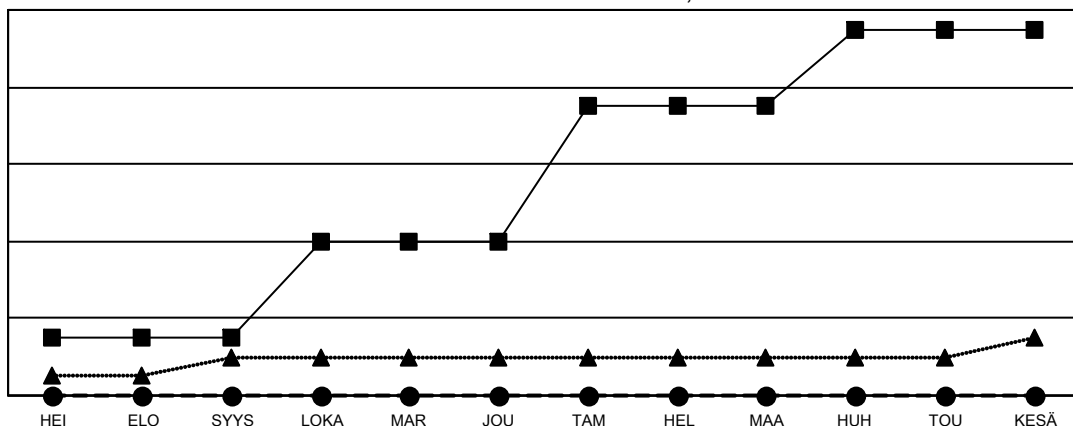

GAT MONTHLY MEMBERSHIP PROGRESS REPORT

Results as of: 4/30/2022

Multiple District 107

LOCATION: FINLAND

Klubit			
TULOKSET 2021-2022			
NELJÄNNES	DEN KLUBIN TAVO	UJDET KLUBIT	LOPETETUT KLUBIT
HEI/ELO/SYYS	3	0	7
LOKA/MAR/JOU	5	0	0
TAM/HEL/MAA	7	0	2
HUH/TOU/KESÄ	4	0	1

jäsentä			
TULOKSET 2021-2022			
NELJÄNNES	JÄSENKASVUN NETTOTAVOITE	TOTEUTUNUT JÄSENKASVU	POISTETUT JÄSENET (mukaan lukien siirrot)
HEI/ELO/SYYS	120	106	293
LOKA/MAR/JOU	172	233	370
TAM/HEL/MAA	193	185	315
HUH/TOU/KESÄ	118	72	133

TAVOITTEET JA UJDET KLUBIT, KUMULATIIVINEN

-■- NYKYISEN VUODEN TAVOITTEET UUSILLE KLUBEILLE
-●- NYKYISEN VUODEN UJDET KLUBIT
-▲- VIIME VUODEN UJDET KLUBIT